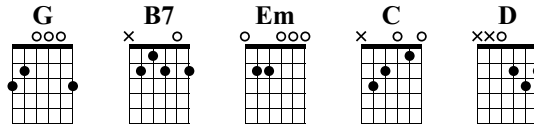

# Flaca

Andrés Calamaro

Standard tuning  
♩ = 120

of guit.

**G** **B7** **Em**

1 2 3

4 **C** **G** **D**

4 5 6