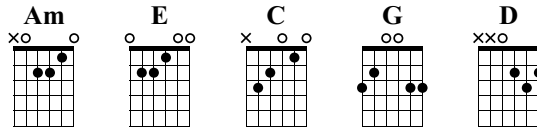

Arpeggios para principiantes

Guille San

Standard tuning

♩ = 120

1 - DIGITACIÓN

p i m a m i

2 - TEMPO

0 0 0 0 0 0 | 1 0 0 0 0 0 | 2 0 0 0 0 0