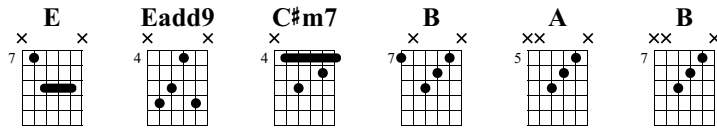

Para Abrazarte

La Triple Nelson

Standard tuning
♩ = 120

od.guit.

1 *sl.* *full* 2 *sl.* 3 *sl.* P

TAB 4/4

7 9 11 9 12 11 12 11 9 11 9 11 9 7 11 12 11 9 11 9 11

4 H P *sl.* *full* 5 *sl.* 6 *full* *full*

TAB

9 11 9 7 9 7 7 9 11 9 9 12 11 12 11 9 11 12 12

7 *sl.* *sl.* $\frac{1}{2}$ **E** **Eadd9** **C#m7** **B**

TAB

11 9 9 12 11 11 9 7 8 9 10 9 7 5 4 5 7

9 9 9 9 4 9 9 9 4 4 4 4 4 4 4 8

7 7 7 7 7 7 7 7 4 4 4 4 4 4 4 9