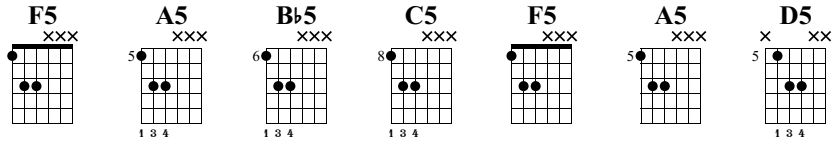

Allergy

(G)I-DLE

Standard tuning

♩ = 120

VERSOS

od. guit.

F5 **A5**

1 2 3

P.M.-----|

TAB 4/4

3	3	3	3	3	3	3	3	3	3	3	3	3	3	7	7	7	7	7	7	7	7	7	7
3	3	3	3	3	3	3	3	3	3	3	3	3	3	7	7	7	7	7	7	7	7	7	7
1	1	1	1	1	1	1	1	1	1	1	1	1	1	5	5	5	5	5	5	5	5	5	5

Bb5

4 5 6

P.M.-----|

TAB

7	7	7	7	7	7	7	7	7	7	8	8	8	8	8	8	8	8	8	8	8	8	8	8
7	7	7	7	7	7	7	7	7	7	8	8	8	8	8	8	8	8	8	8	8	8	8	8
5	5	5	5	5	5	5	5	5	5	6	6	6	6	6	6	6	6	6	6	6	6	6	6